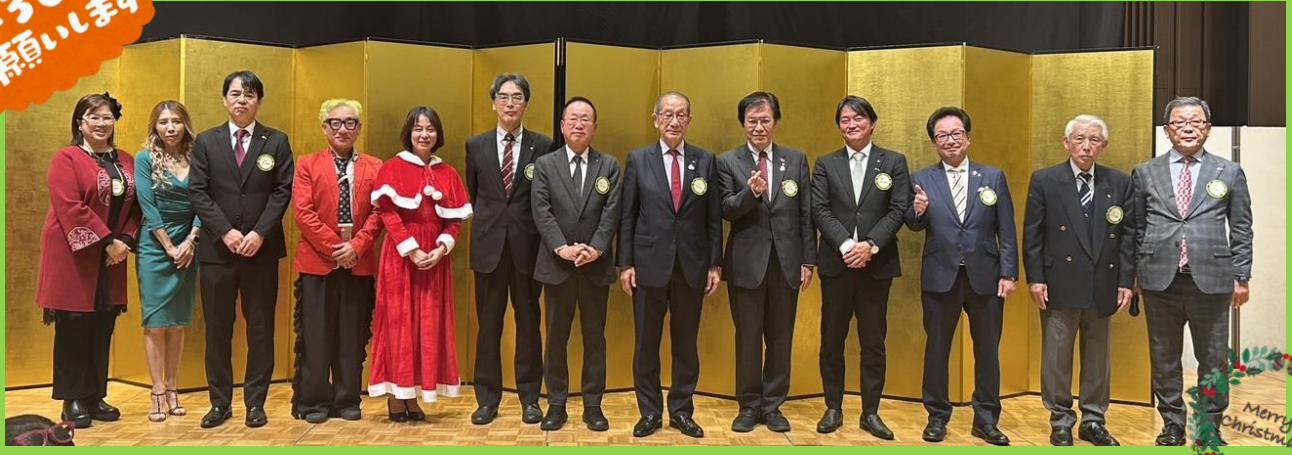

2025-26年度 理事紹介

よろしく
お願ひします

Merry Christmas